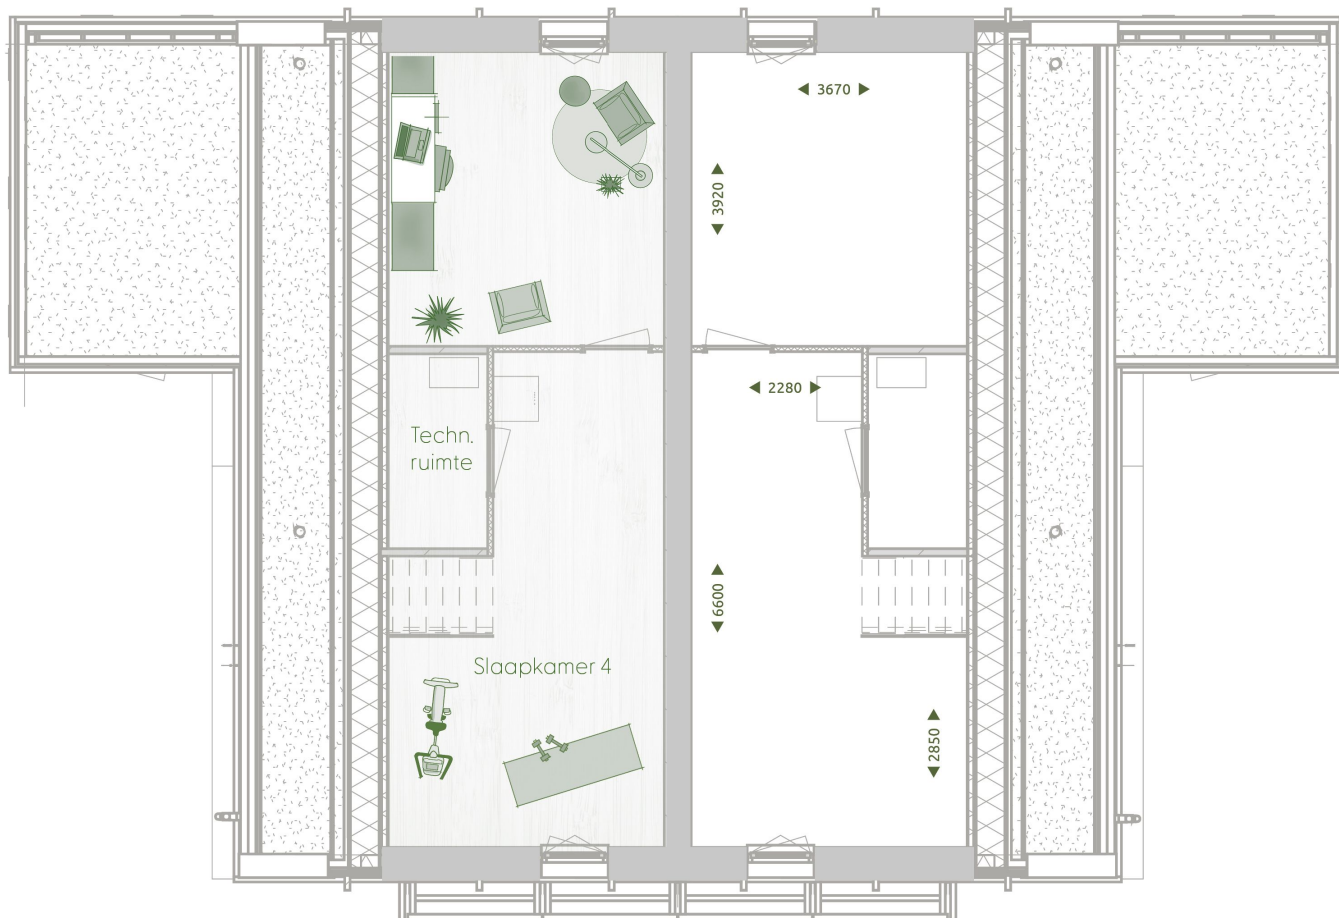

# BEEMD

2-onder-1-kapwoningen L

BEGANE GROND | bouwnummers 16/17

# BEEMD

2-onder-1-kapwoningen L

EERSTE VERDIEPING | bouwnummers 16/17

# BEEMD

2-onder-1-kapwoningen L

TWEDE VERDIEPING | bouwnummers 16/17