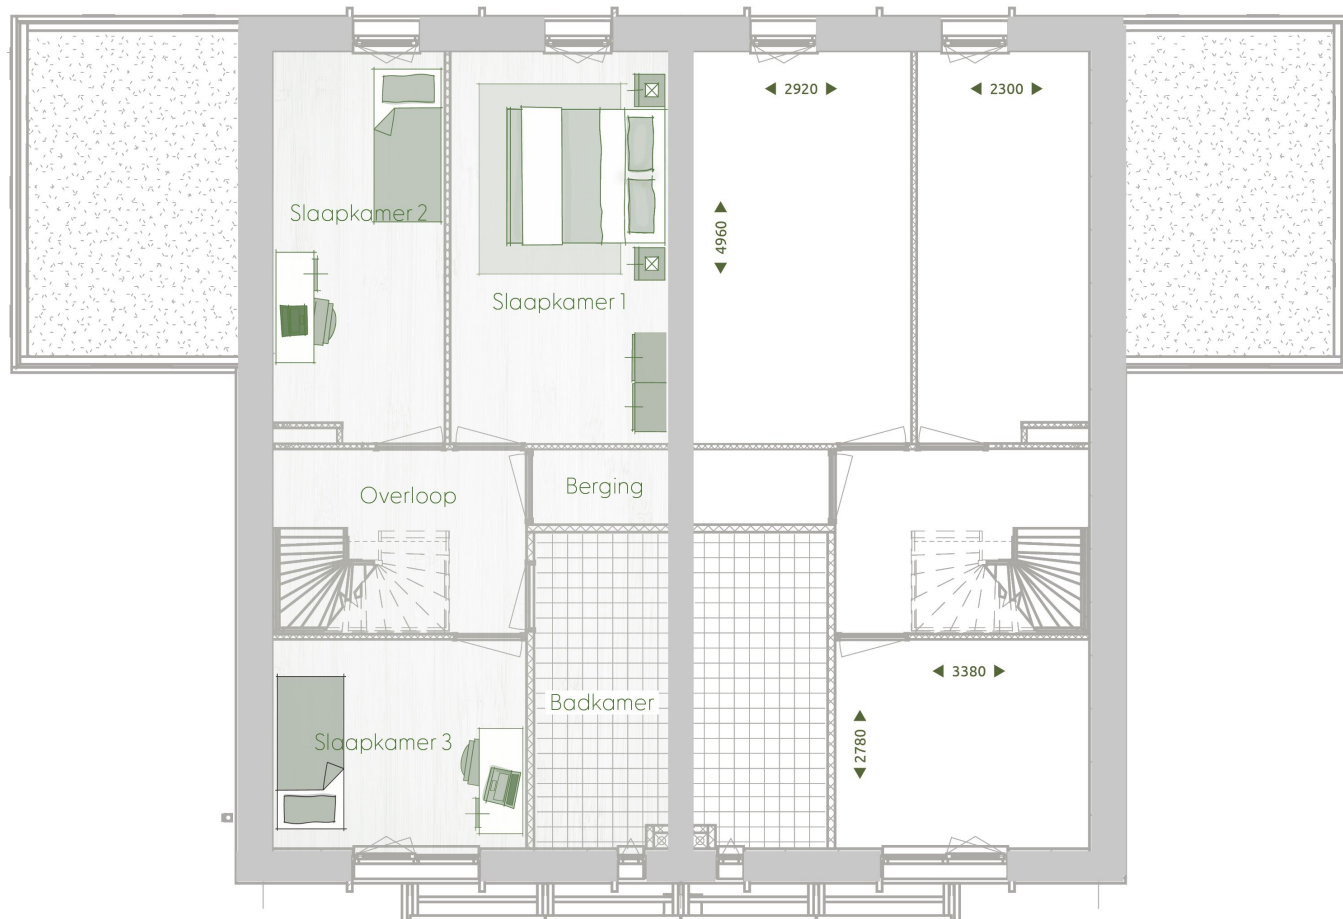

# BEEMD

2-onder-1-kapwoningen L

BEGANE GROND | bouwnummers 16/17

# BEEMD

2-onder-1-kapwoningen L

EERSTE VERDIEPING | bouwnummers 16/17

# BEEMD

2-onder-1-kapwoningen L

TWEDE VERDIEPING | bouwnummers 16/17